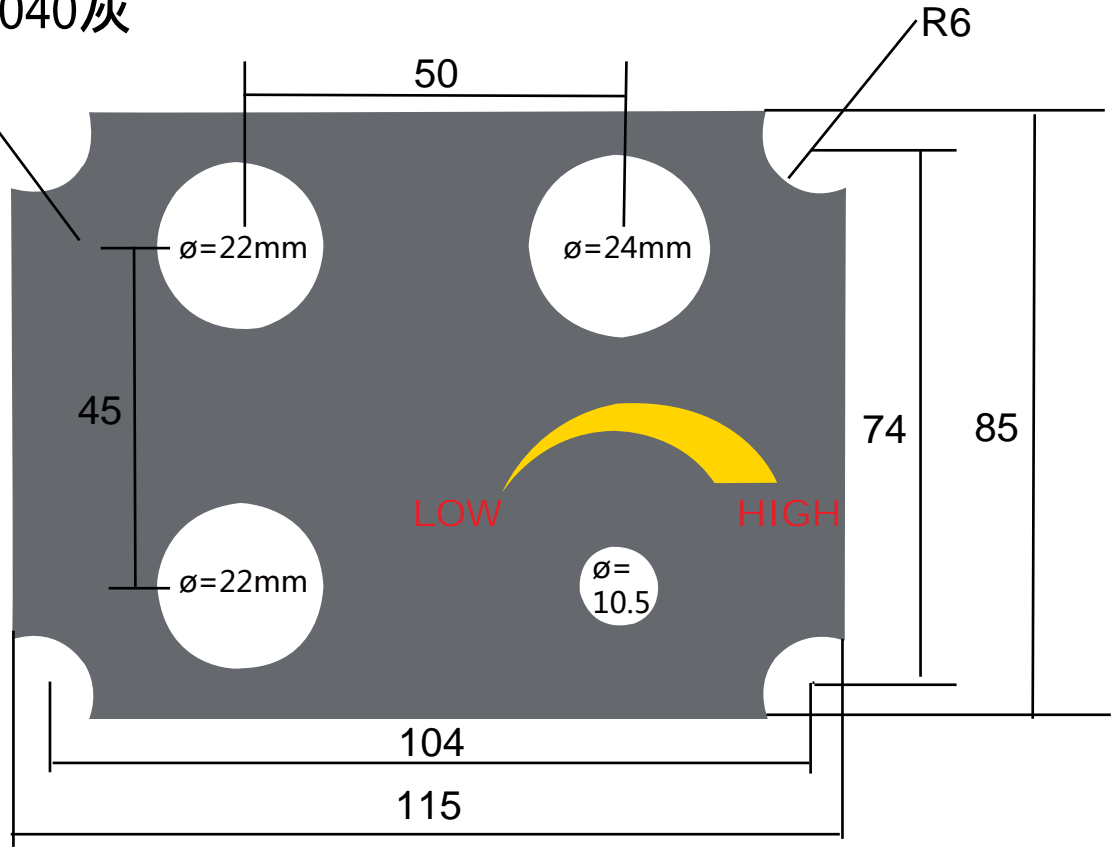

底色为 ral7040灰

材料 BPVC 先送样